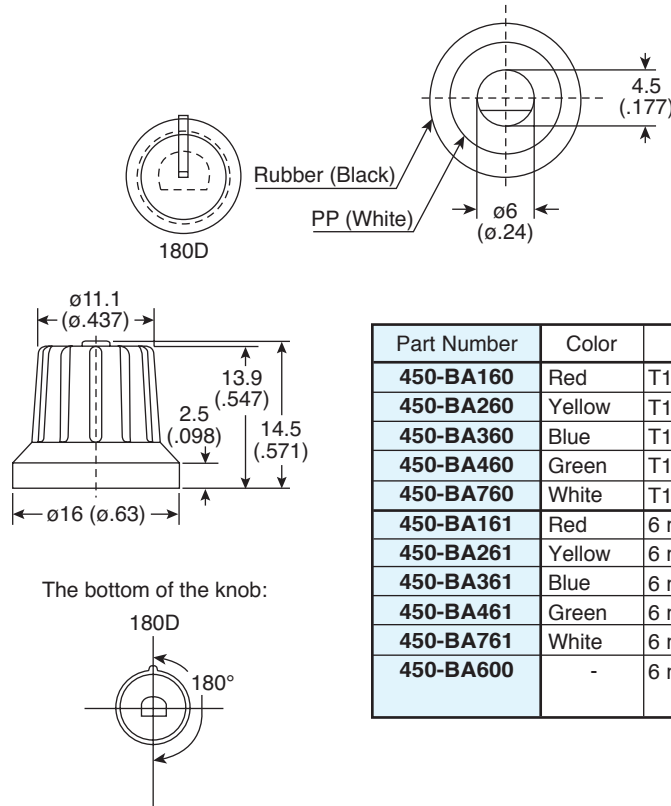

Knobs

450-BA160, 450-BA260, 450-BA360, 450-BA460,
450-BA760, 450-BA161, 450-BA261, 450-BA361,
450-BA461, 450-BA761, 450-BA600

Date Last Revised: 09-9-14

Part Number	Color	Shaft	Note
450-BA160	Red	T18	-
450-BA260	Yellow	T18	-
450-BA360	Blue	T18	-
450-BA460	Green	T18	-
450-BA760	White	T18	-
450-BA161	Red	6 mm D Shaft	180 Degrees
450-BA261	Yellow	6 mm D Shaft	180 Degrees
450-BA361	Blue	6 mm D Shaft	180 Degrees
450-BA461	Green	6 mm D Shaft	180 Degrees
450-BA761	White	6 mm D Shaft	180 Degrees
450-BA600	-	6 mm D Shaft	No Line, Non Orientation

DIMENSIONS: mm (in)

SPECIFICATIONS	
Material:	Plastic
Shaft:	$\phi .236$ ($\phi 6\text{mm}$)
Fits:	6mm T18 Spline Shaft 6mm D Shaft

Available from Mouser Electronics
1-800-346-6873 / www.mouser.com

EPD-200732